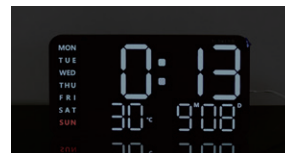

素材 : ABS、PC

表示内容

月/日/曜日/室温/時/分

機能

アラームx2種、スヌーズ、サマータイム、  
LED輝度調整(オートor手動5段階)、  
12/24時間切換え

仕様

置き掛け兼用、  
付属アダプターor単4電池x3本(別売)

付属

DISPLAY ON

LED輝度調整が(手動5段階・オート)選択可能。  
オート時、暗い部屋では自動でLEDが暗くなります。

乾電池使用時は消費を抑えるために常時表示は行いません。センサーが音を感じて自動で表示を行い、10秒後に消灯します。  
※画面表示が消えてもアラームなどの機能は持続します。  
※USBアダプター使用時は常時点灯します。

LEDの明るさはオートや手動で切換えできます。

2種類のアラームを独立して設定できます。  
(月～金、月～土、毎日を選択できます)  
スヌーズ機能は目覚まし時計として便利です。